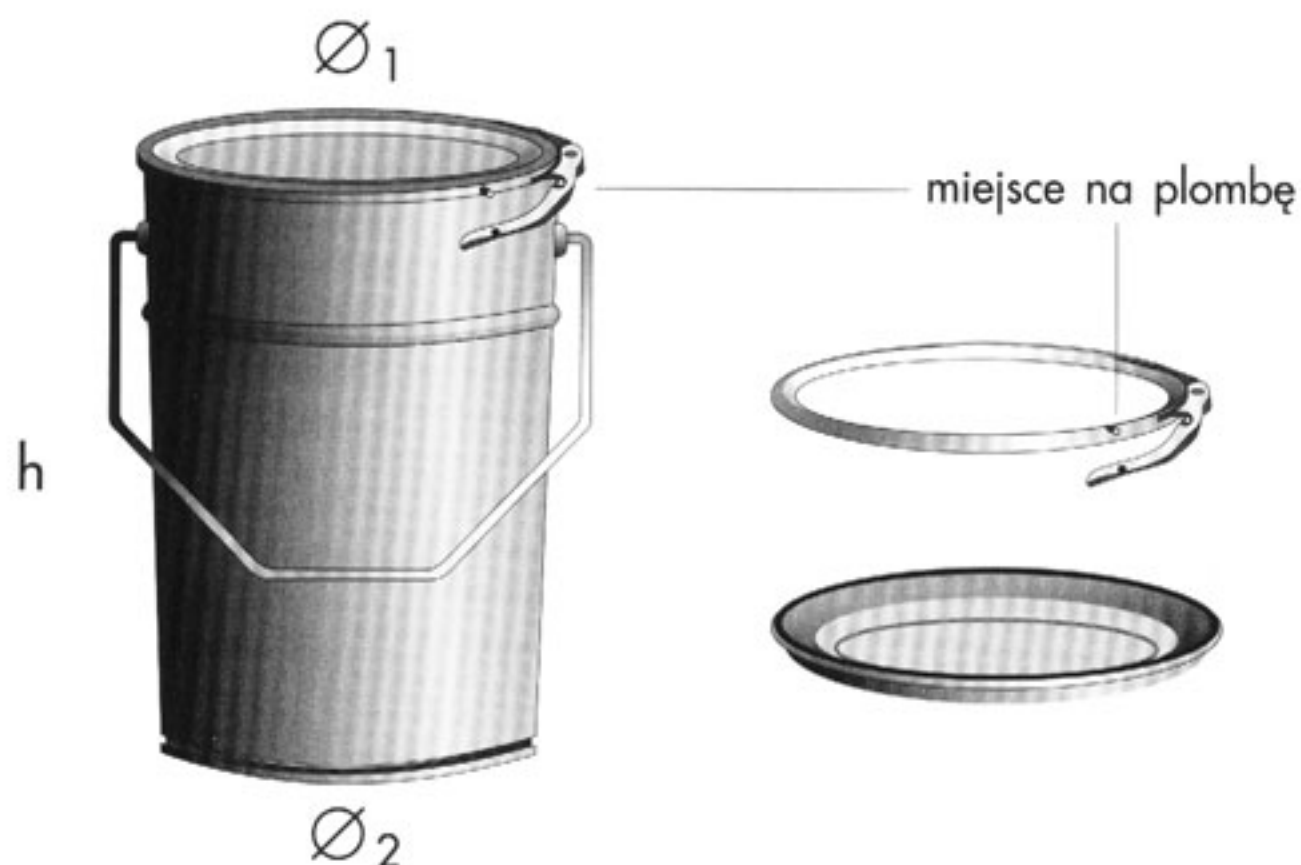

Wiadro stożkowe

z wieczkiem nakładanym i zamknięciem za pomocą pierścienia z zaciskiem dźwigniowym

pojemność w dcm ³	2,5	3,0	4,0	5,0	6,0	7,0
wymiary						
h	138	164	201	238	279	319
Ø ₁	180	180	180	180	180	180
Ø ₂	170	170	170	170	170	170

Wiadro wykonane jest z blachy ocynowanej. Zamknięte wieczkiem nakładanym, połączonym z pobocznicą pierścieniem z zaciskiem dźwigniowym. Uszczelnienie wieczka wykonane jest z masy firmy "Grace". Dno jest potrójnie zawalcowane do pobocznicy i uszczelnione uszczelką firmy "Grace". Kabłąk wykonany jest z drutu ocynowanego.